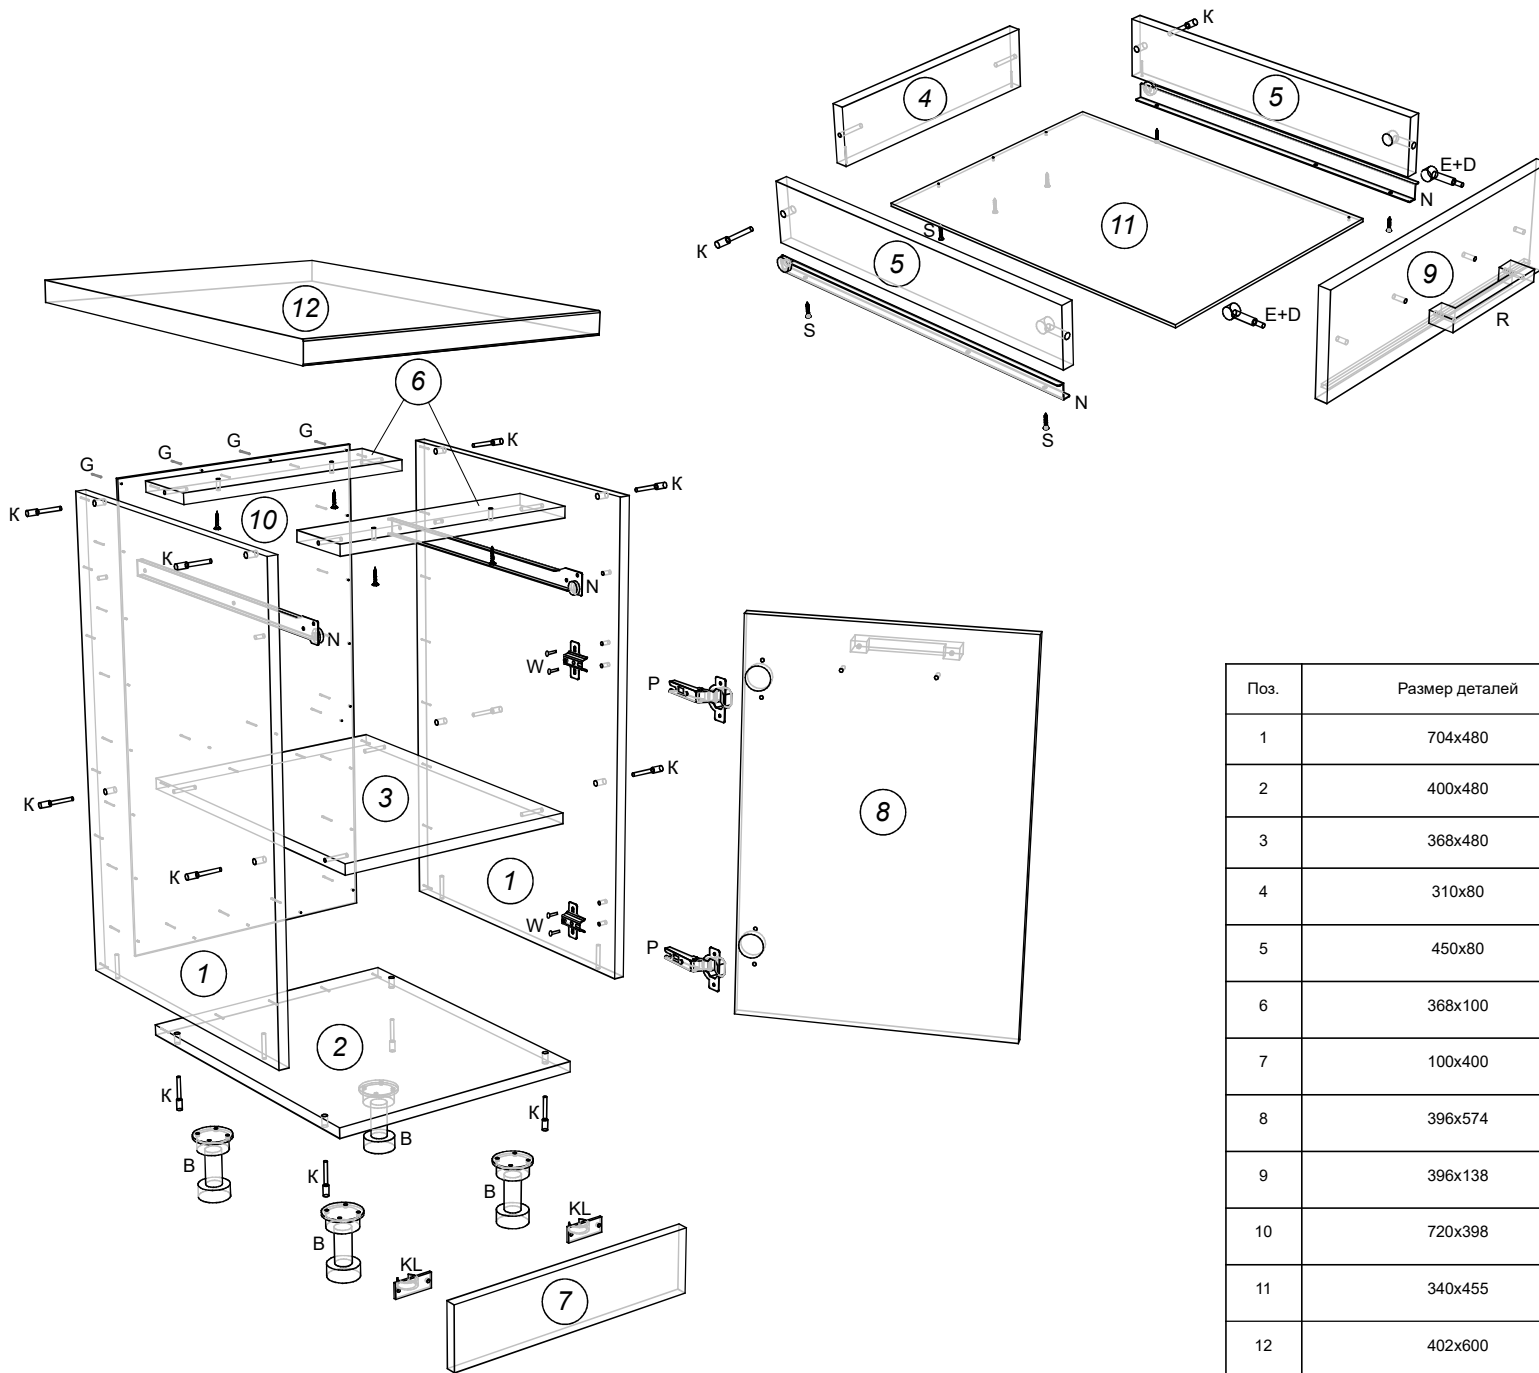

# Алиса Стол с ящиком 400

<b>Е - эксцентрик</b>  2 шт.	<b>Г - гвозди</b>  30 шт.	<b>Ключ шестигранный</b>  1 шт.
<b>Д - дюбель к эксцентрику</b>  2 шт.	<b>В - опора</b>  4 шт.	<b>К - конфирмат 7x50</b>  14 шт.
<b>Н - направл. ящиков</b>  1 компл.	<b>W - евровинт (крест) 6,5x13</b>  8 шт.	<b>S - саморез 3,5x16</b>  28 шт.
<b>Саморез 3,5x30</b>  4 шт.	<b>R - ручка</b>  2 шт.	<b>V - винт к ручке</b>  4 шт.
<b>Z - заглушка конфирмата</b>  12 шт.	<b>P - петля *110</b>  2 шт.	<b>KL - клипсы под саморез</b>  2 шт.

Поз.	Размер деталей	Кол-во	Название детали
1	704x480	2	Бок стола л./пр.
2	400x480	1	Дно
3	368x480	1	Полка
4	310x80	1	Задник ящика
5	450x80	2	Бок ящика
6	368x100	2	Планка под столешницу
7	100x400	1	Цоколь
8	396x574	1	Фасад
9	396x138	1	Фасад
10	720x398	1	Задняя стенка ДВПО
11	340x455	1	Дно ящика ДВПО
12	402x600	1	Столешница